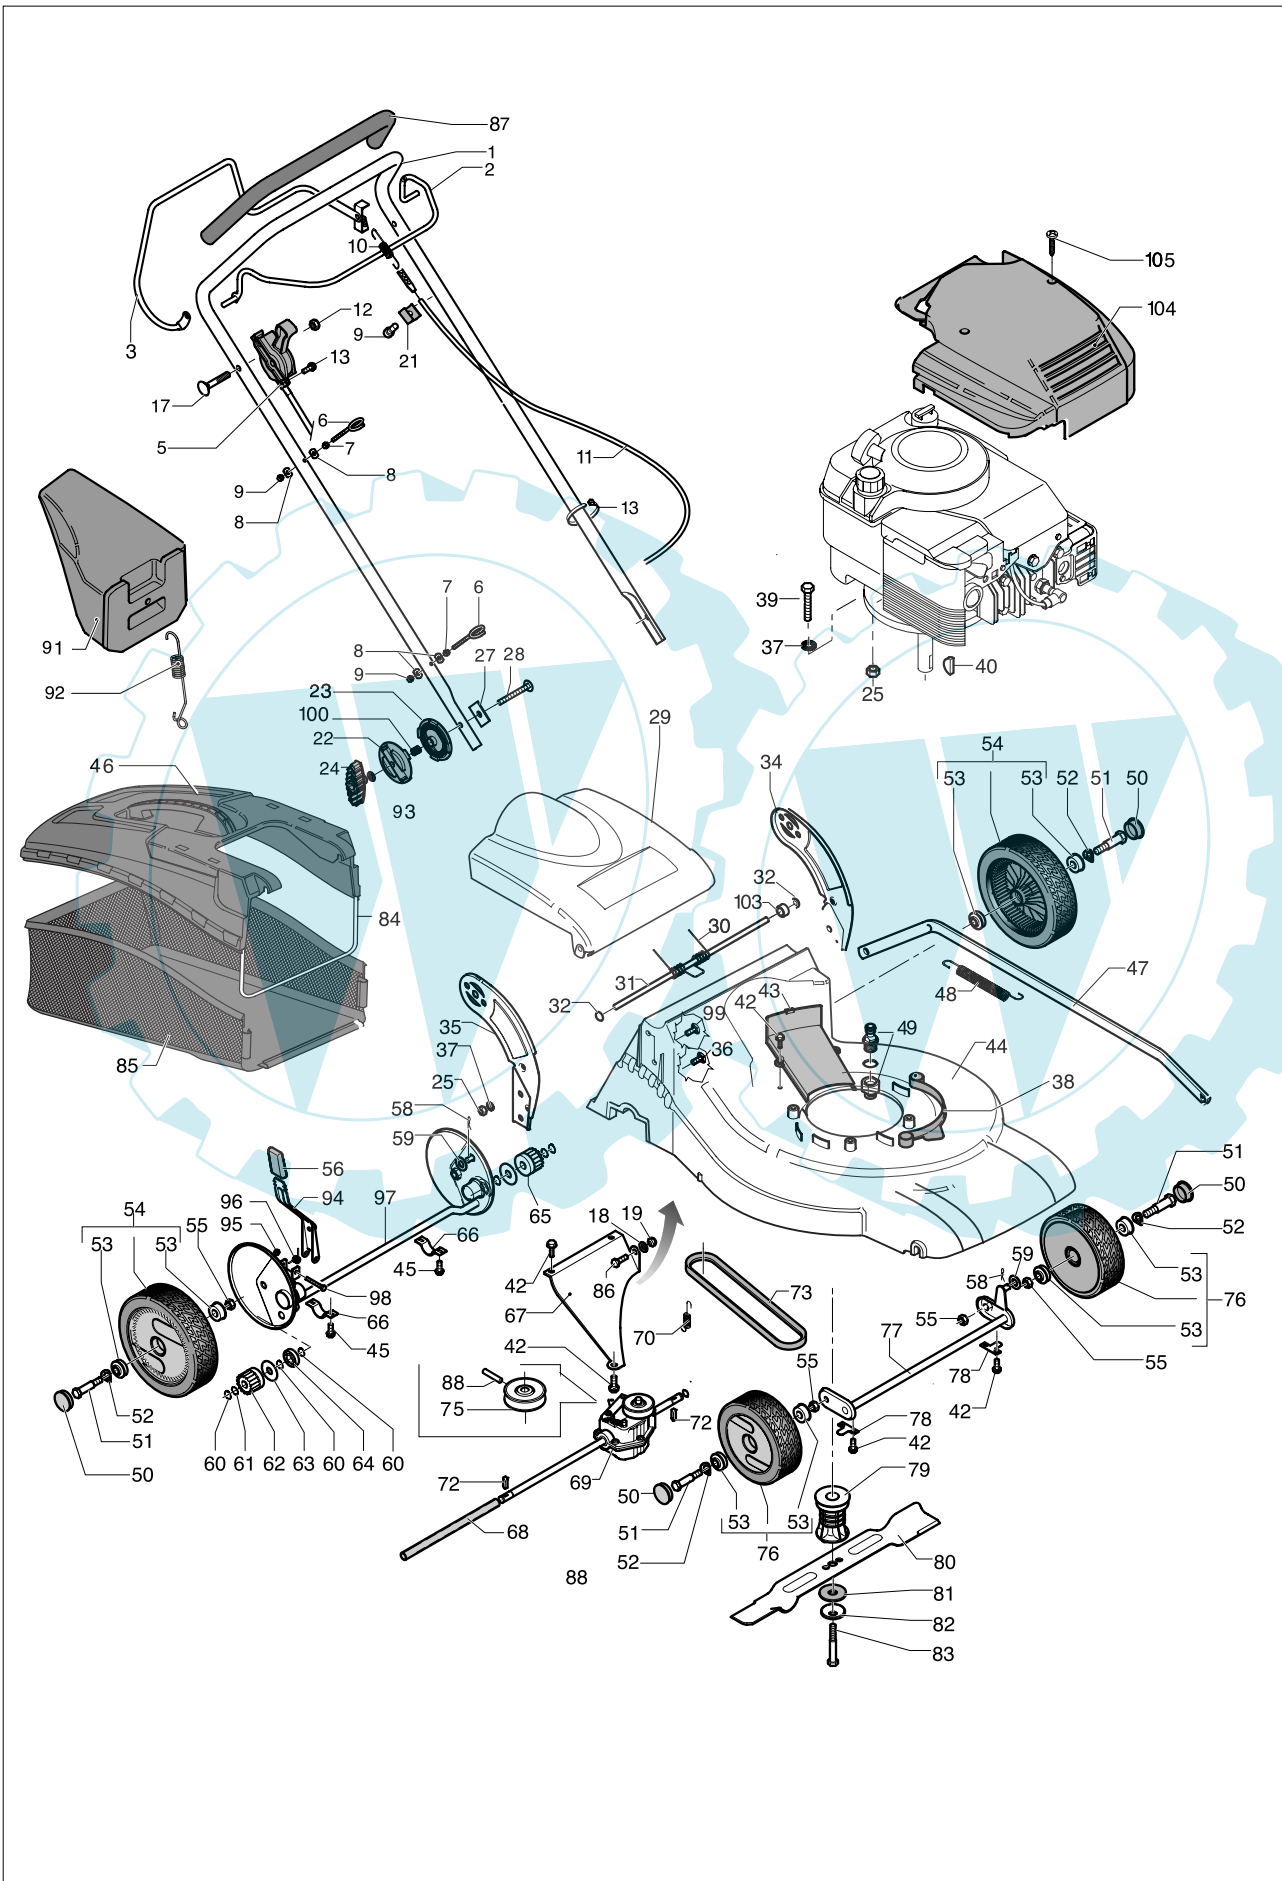

Publication Date: 31/01/05

Product Group: ON 107

Petrol Wheeled

Sub Group: 1073

Pos.	PN ELX	MEP Pn°	DESCRIPTION	Q.ty	Pos.	PN ELX	MEP Pn°	DESCRIPTION	Q.ty
1	531212021	10173323	HANDLE	1	54	531210726	9175101	WHEEL	2
2	531212520	10173333	LEVER-BRAKE	1	55	531207978	20101700	NUT M10	6
3	531212024	10173343	LEVER-CLUTCH	1	56	531207986	20107203	SHEATHING	1
5	531211479	10141723	TnM CABLE-complete-	1	58	531206653	10281400	COTTER-PIN	2
6	531205169	10121470	CABLE-HOOK	2	59	531204906	10069200	WASHER	2
7	531207165	10501200	NUT M6	2	60	531208772	20655800	SEEGER	6
8	531204961	10115900	WASHER	4	61	531208859	20761300	WASHER	2
9	531206677	10289900	SCREW	2	62	531205045	10120160	PINION DX	1
10	531210573	10177550	SPRING	1	63	531207847	10831200	WASHER	2
11	531212369	10175750	CABLE- CLUTCH	1	64	531208778	20657600	BALL-BEARING	2
12	531208063	20122790	NUT	1	65	531205046	10120170	PINION SX	1
13	531207120	10427400	SCREW	1	66	531206652	10281200	SUPPORT	2
17	531207776	10803700	SCREW	1	67	531213219	10180080	CONVEIOR	1
18	531206666	10284700	WASHER	4	68	531207697	10766503	TUBE	1
19	531208492	20282100	NUT M5	1	69	531213408	9180180	GEAR-BOX	1
21	531208043	20121983	SUPPORT	1	70	531206289	10160070	SPRING	1
22	531211474	10173013	DISCK EX	2	72	531205108	10121160	KEY	2
23	531211473	10173003	DISCK INT.	2	73	531206701	10294900	BELT	1
24	531205840	10141253	KNOB	2	75	531208899	20768203	PULLEY	1
25	531207982	20106300	NUT M8	7	76	531210613	9122041	WHEEL	2
26	531205581	10135600	CLAMP	2		531212358	10172883	PLUG	2
27	531211581	10173103	PLATE	1	77	531213213	1018006ZC		1
28	531211480	10173060	SCREW M8	2	78	531205536	10135270	SUPPORT	2
29	531213339	10180021	DEFLECTOR-yellow-	1	79	531207848	10831300	BLADE ADAPTER	1
30	531213343	10180270	SPRING	1	80	531206546	10177510	BLADE	1
31	531213344	10180190	TIE-ROD	1	81	531207243	10531700	WASHER	1
32	531210824	10175400	WASHER	1	82	531207237	10530900	WASHER	1
34	531213367	10180291	SUPPORT	1	83	531206649	10280901	SCREW 3\8X65	1
35	531213273	10175661	SUPPORT	1	84	531213210	20180053	GRASS CATCH.FRAME	1
36	531204921	10114100	SCREW M8 X 25	4	85	531213359	10180303	SAC - Partner -	1
37	531207981	20106200	WASHER	10			10180283	SAC - Mc Culloch -	
38	531206308	10160273	HOUSING	1	86	531207838	10830300	SCREW TE 5\16	1
39	531207107	10407800	SCREW M8 X 60	2	87	531205989	10146243	SHEATHING	1
39	531205768	10140420	SCREW M8X90	1	88	531207703	10768400	COTTER-PIN	1
40	531204907	10100900	KEY	1	91	531213226	10180153	MULCHING-PLUG	1
42	531207856	10831800	SCREW	9	92	531205831	10141150	SPRING	1
43	531213225	10180123	BELT HOUSING	1	93	531204922	10114200	WASHER	1
44	531213205	10180011	DECK-yellow-	1	94	531212364	1017546ZC	LEVER	1
45	531207385	10602800	SCREW	4	95	531208492	20282100	NUT M5	1
46	531213209	20180033	GRASS CATCH.COVER	1	96	531210817	10175450	SPRING	1
47	531213222	10180103	ROD	1	97	531213446	017342ZC/	AXLE	1
48	531205715	10140090	SPRING	1	98	531206346	10162910	SCREW	1
49	531205848	10141313	CONNECTION-COMPL	1	99	531205741	10140310	SCREW M8 X16	1
50	531210538	10114801	PLUG	4	100	531211476	10173033	SPRING	1
51	531205042	10120090	SCREW	4	103	531211966	10155560	SPACER H10	1
52	531206644	10275100	WASHER	4	104	531205820	10140973	ENGINE HOUSING	1
53	531205214	10121900	BALL-BEARING	8	105	531205823	10140983	SCREW	2